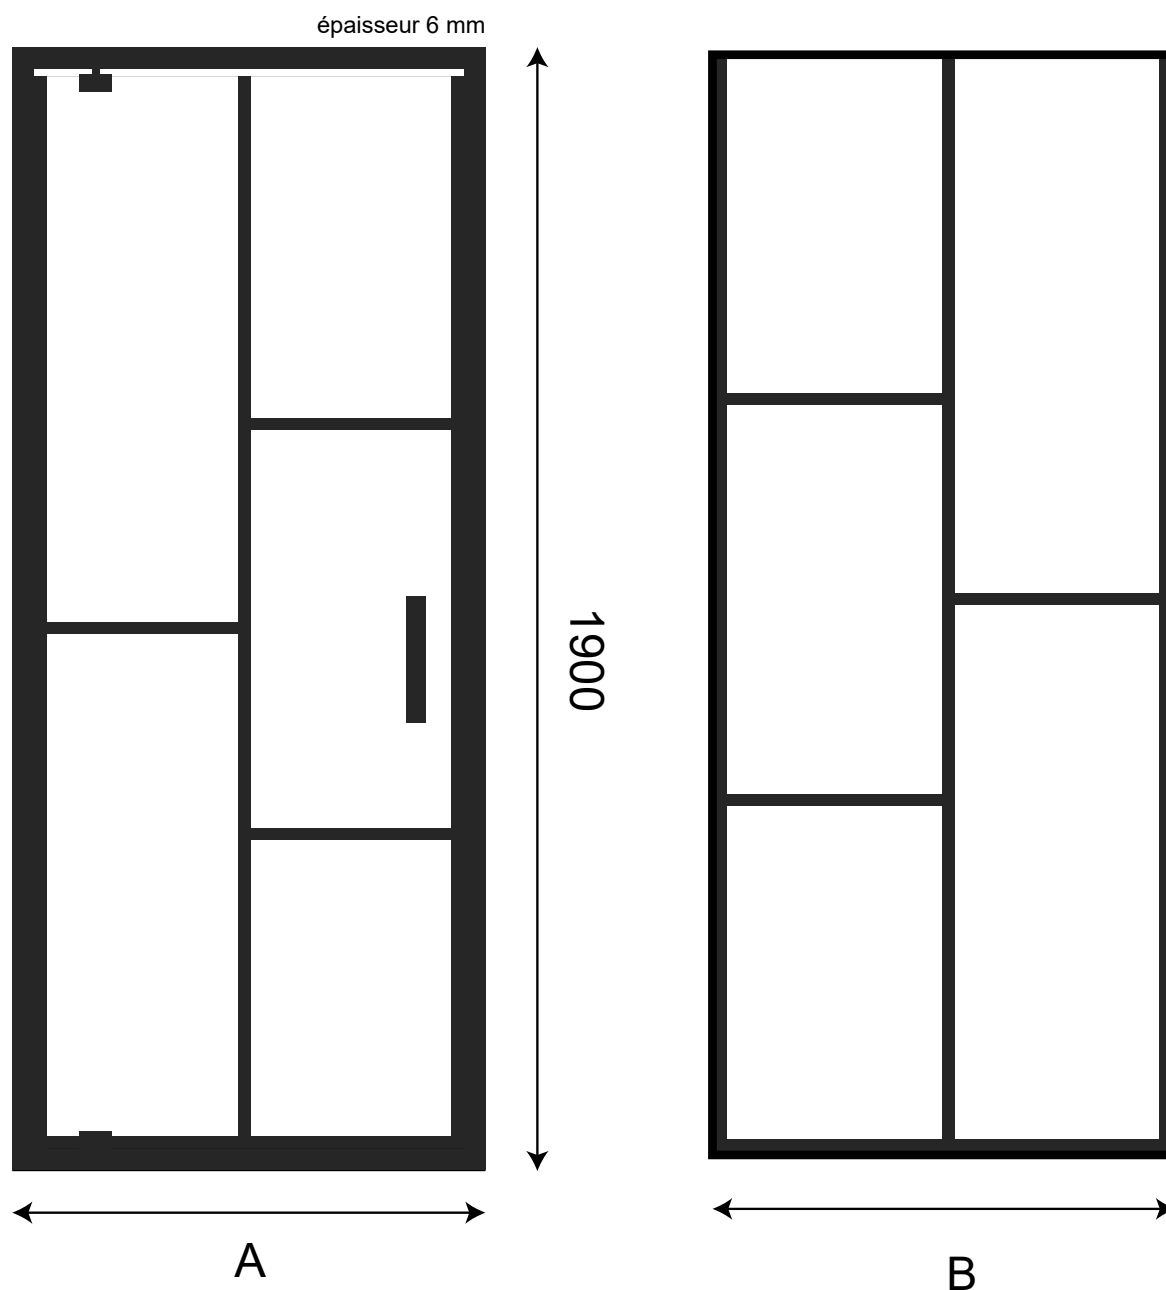

## Atelia Pivotante

Type de Paroi

Pivotante

Largeur

80 - 90 cm  
extensibilité +/- 1 cm

Hauteur

190 cm

Matériaux

Verre trempé sécurit / Profilés ALU

Épaisseur du verre

6 mm

Colisage

En Kit

PMR

Oui

Étanchéité

Système STOP WATER

Version	A	B
120	1200 mm	800 - 900 mm
160	1600 mm	800 - 900 mm
170	1700 mm	800 - 900 mm

Extensibilité +/- 1 cm