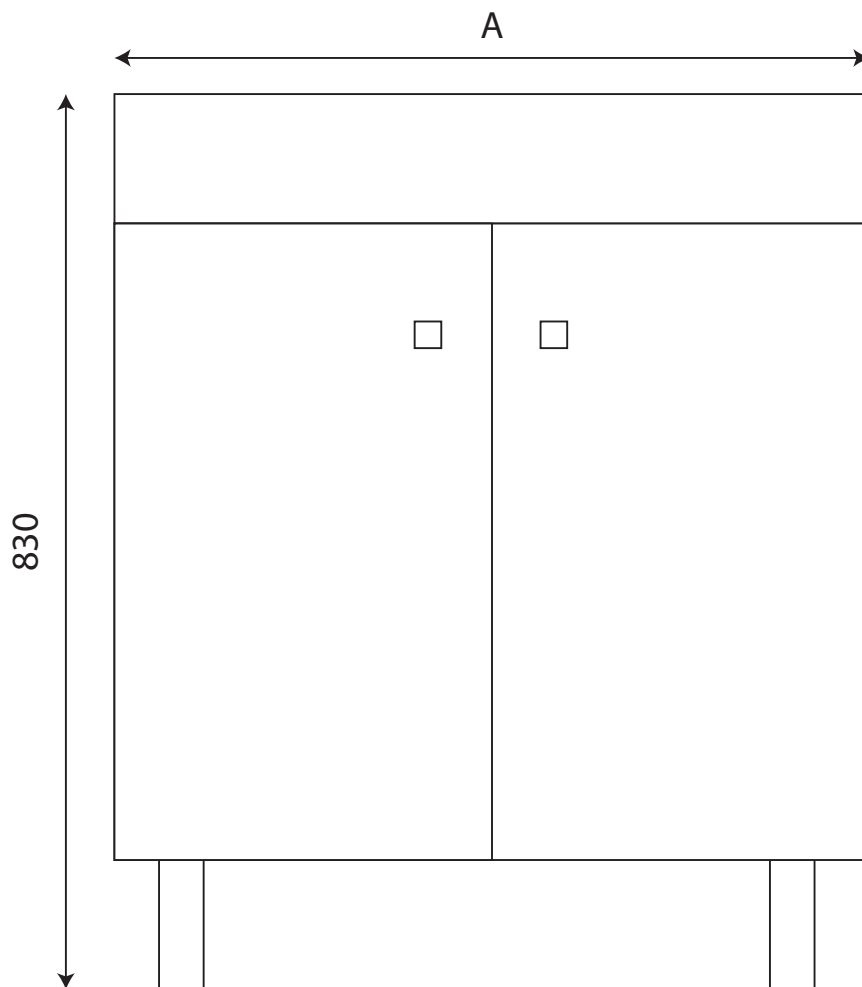

Ecoline 60 - 70 - 80

Type de meuble

Matière

Largeur

Profondeur

Hauteur

Couleur

Finition & ref coloris

PMR

Colisage

Meuble avec portes

Panneaux SUPERPAN

59,5 - 69,5 - 79,5 cm

44,6 cm

83 cm

Blanc

Blanc Brillant

Non

Monté

Coloris

Blanc

Version	A
60	595 mm
70	695 mm
80	795 mm