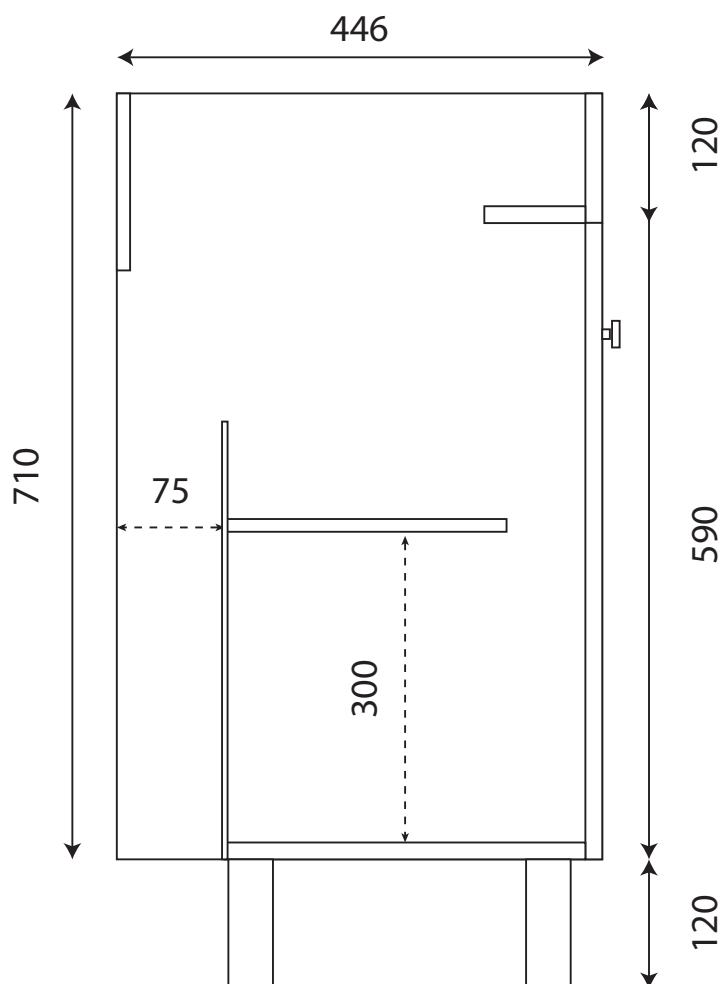

Ecoline 60 - 70 - 80

Type de meuble

Matière

Largeur

Profondeur

Hauteur

Couleur

Finition & ref coloris

PMR

Colisage

Meuble avec portes

Panneaux SUPERPAN

59,5 - 69,5 - 79,5 cm

44,6 cm

83 cm

Blanc

Blanc Brillant

Non

Monté

Coloris

Blanc

Version	A
60	595 mm
70	695 mm
80	795 mm