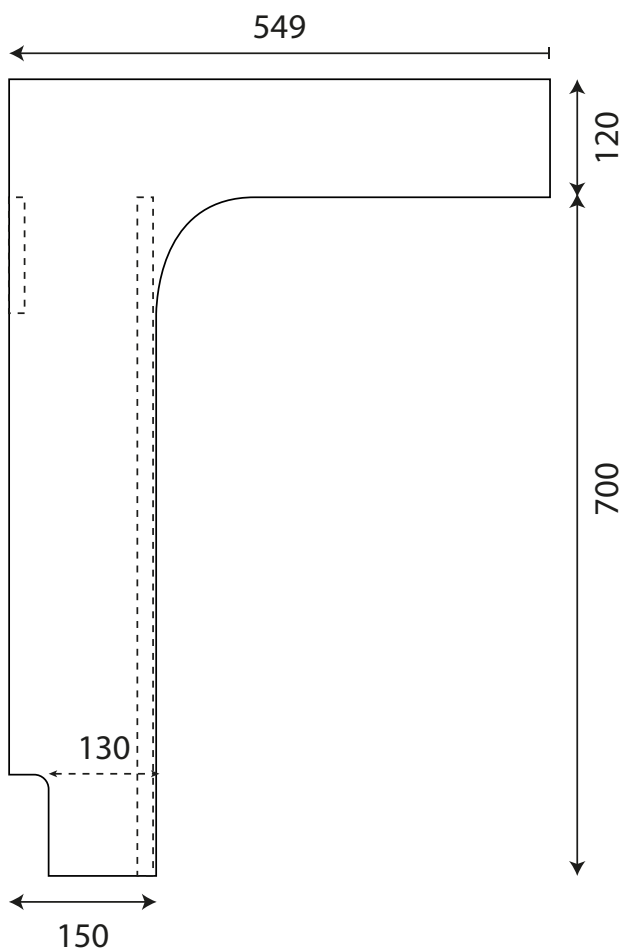

**CRÉAZUR
FRANCE**

Concepteur de cuisines et baign
catalogue 2023

Table des matières

Epure 70-80-90	4	Mirbox	86
Epure 120	6	Eva LED	88
Altéa 70 -80 -90	8	Véronica LED	89
Altéa 120 - 140	10	Bandeau spots	90
Arlequin 70	12	Sturdy	94
Arlequin 140	14	Psychée	96
Rosaly 60 - 70 - 80	16	Silver	98
Rosaly 120 - 140	18	Baya	100
Structura 70 - 80	20	Nepta	102
Structura 120 - 140	22	Sandy	104
Klass 100	24	Dylane	106
Kora 124	26	Nérina Coulissante	108
Idéa 124	28	Nerina d'angle Coulissante	110
Rosinox 70 - 80	30	Nérina Pivotante	112
Rosinox 120 - 140	32	Atlantic	114
Romy 90	34	Pacific	116
Proline 60 - 70 - 80	36	Océane	118
Proline 120 - 140	38	Murphy	120
Léa 60 - 65 - 70 - 90	40	Atelia	122
Ecoline 60 - 70 - 80	42	Atelia Double	124
Ecoline 120 - 140	44	Atelia Coulissante	126
Safia	46	Atelia d'angle	128
Univers	48	Atelia Pivotante	130
Galaxy	50	Atelia deux portes	132
Mobiroul	52	Atelia Bain	134
Mircoline	54	Résiloge 60	136
Miralt	56	Résiloge 70	137
Elégance	58	Résiloge 80	138
Elégance GH	60	Résiloge 120	139
Etal	62	Résiloge 140	140
Prestige	64	Résiplan 60	141
Excellence	66	Résiplan 70	142
Cadréa	68	Résiplan 80	143
Vista	70	Résiplan 90	144
Starled	72	Résiplan 120 2V	145
Fazzio	74	Résiplan 120 1V	146
Onde	76	Résiplan 120 1V	147
Rondinara	78	Résiplan 140 2V	148
Drop	80	Résiplan 141 1V	149
Rotary	82	Résiplan 151 1V	150
Armiled	84	Résiplan 175 2V	151

Epure 70-80-90

Type de meuble
Matière
Largeur
Profondeur
Hauteur
Couleur
Finition & ref coloris
PMR
Colisage
Dimensions de la vasque

Meuble sur cache-tuyaux
Superpan + MDF laqué
70 - 80 - 90 cm
54.9 cm
82 cm
Blanc
Brillant
Oui
en kit
L x 55 cm

Coloris

Blanc
brillant

Version	A
70	695 mm
80	795 mm
90	895 mm