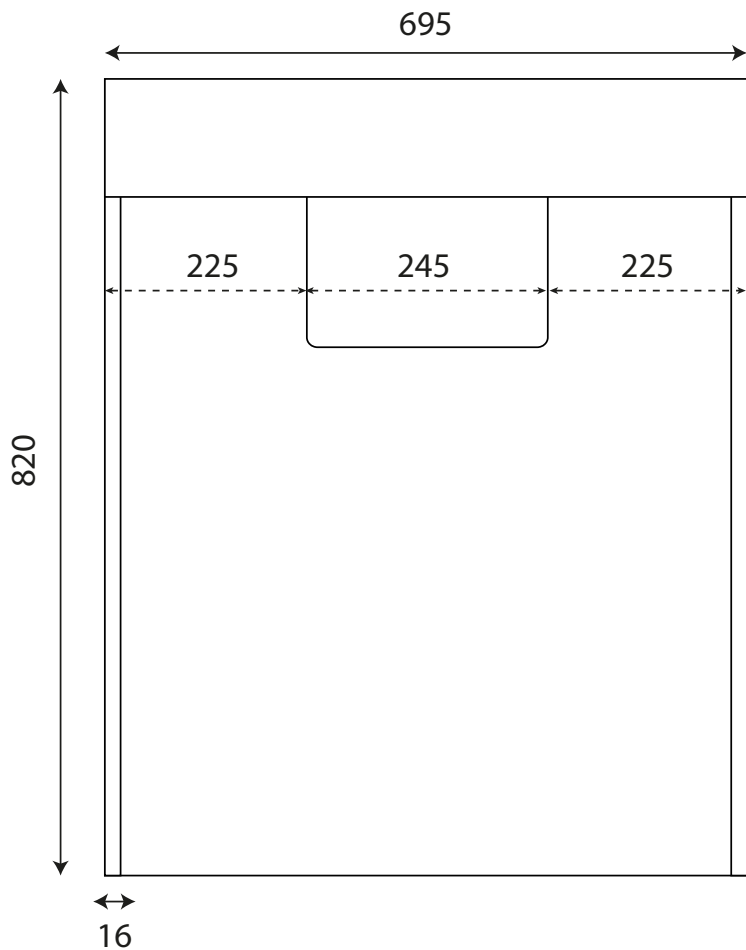

**CRÉAZUR
FRANCE**

Concepteur de cuisines et baign
catalogue 2023

Table des matières

Epure 70-80-90	4	Mirbox	86
Epure 120	6	Eva LED	88
Altéa 70 -80 -90	8	Véronica LED	89
Altéa 120 - 140	10	Bandeau spots	90
Arlequin 70	12	Sturdy	94
Arlequin 140	14	Psychée	96
Rosaly 60 - 70 - 80	16	Silver	98
Rosaly 120 - 140	18	Baya	100
Structura 70 - 80	20	Nepta	102
Structura 120 - 140	22	Sandy	104
Klass 100	24	Dylane	106
Kora 124	26	Nérina Coulissante	108
Idéa 124	28	Nerina d'angle Coulissante	110
Rosinox 70 - 80	30	Nérina Pivotante	112
Rosinox 120 - 140	32	Atlantic	114
Romy 90	34	Pacific	116
Proline 60 - 70 - 80	36	Océane	118
Proline 120 - 140	38	Murphy	120
Léa 60 - 65 - 70 - 90	40	Atelia	122
Ecoline 60 - 70 - 80	42	Atelia Double	124
Ecoline 120 - 140	44	Atelia Coulissante	126
Safia	46	Atelia d'angle	128
Univers	48	Atelia Pivotante	130
Galaxy	50	Atelia deux portes	132
Mobiroul	52	Atelia Bain	134
Mircoline	54	Résiloge 60	136
Miralt	56	Résiloge 70	137
Elégance	58	Résiloge 80	138
Elégance GH	60	Résiloge 120	139
Etal	62	Résiloge 140	140
Prestige	64	Résiplan 60	141
Excellence	66	Résiplan 70	142
Cadréa	68	Résiplan 80	143
Vista	70	Résiplan 90	144
Starled	72	Résiplan 120 2V	145
Fazzio	74	Résiplan 120 1V	146
Onde	76	Résiplan 120 1V	147
Rondinara	78	Résiplan 140 2V	148
Drop	80	Résiplan 141 1V	149
Rotary	82	Résiplan 151 1V	150
Armiled	84	Résiplan 175 2V	151

Epure 70-80-90

Type de meuble
Matière
Largeur
Profondeur
Hauteur
Couleur
Finition & ref coloris
PMR
Colisage
Dimensions de la vasque

Meuble sur cache-tuyaux
Superpan + MDF laqué
70 - 80 - 90 cm
54.9 cm
82 cm
Blanc
Brillant
Oui
en kit
L x 55 cm

Coloris

Blanc
brillant

Version	A
70	695 mm
80	795 mm
90	895 mm