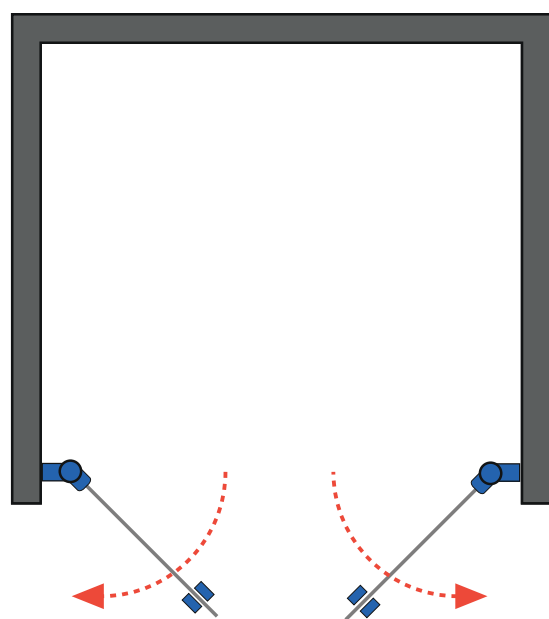

Pacific

Type de Paroi

Largeur

Hauteur

Matériaux

Épaisseur du verre

Colisage

PMR

Étanchéité

Pivotante double

120 cm
extensibilité +/- 2 cm

190 cm

Verre trempé sécurité / Profilés Alu
Chromé

6 mm

En Kit

Oui

Système STOP WATER

Modèle	X	B	D	H
Pacific	1180 - 1220	536	1075	1900