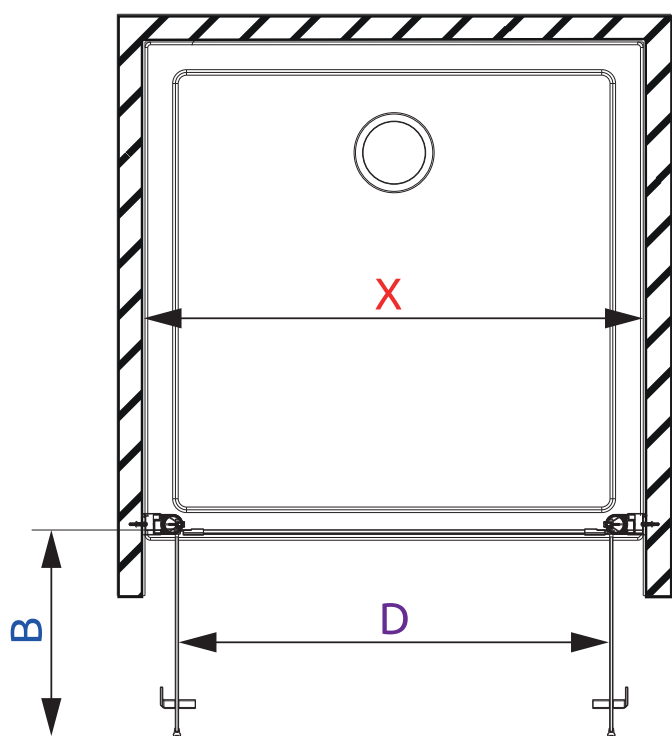

Pacific

Type de Paroi

Largeur

Hauteur

Matériaux

Épaisseur du verre

Colisage

PMR

Étanchéité

Pivotante double

120 cm
extensibilité +/- 2 cm

190 cm

Verre trempé sécurité / Profilés Alu
Chromé

6 mm

En Kit

Oui

Système STOP WATER

Modèle	X	B	D	H
Pacific	1180 - 1220	536	1075	1900