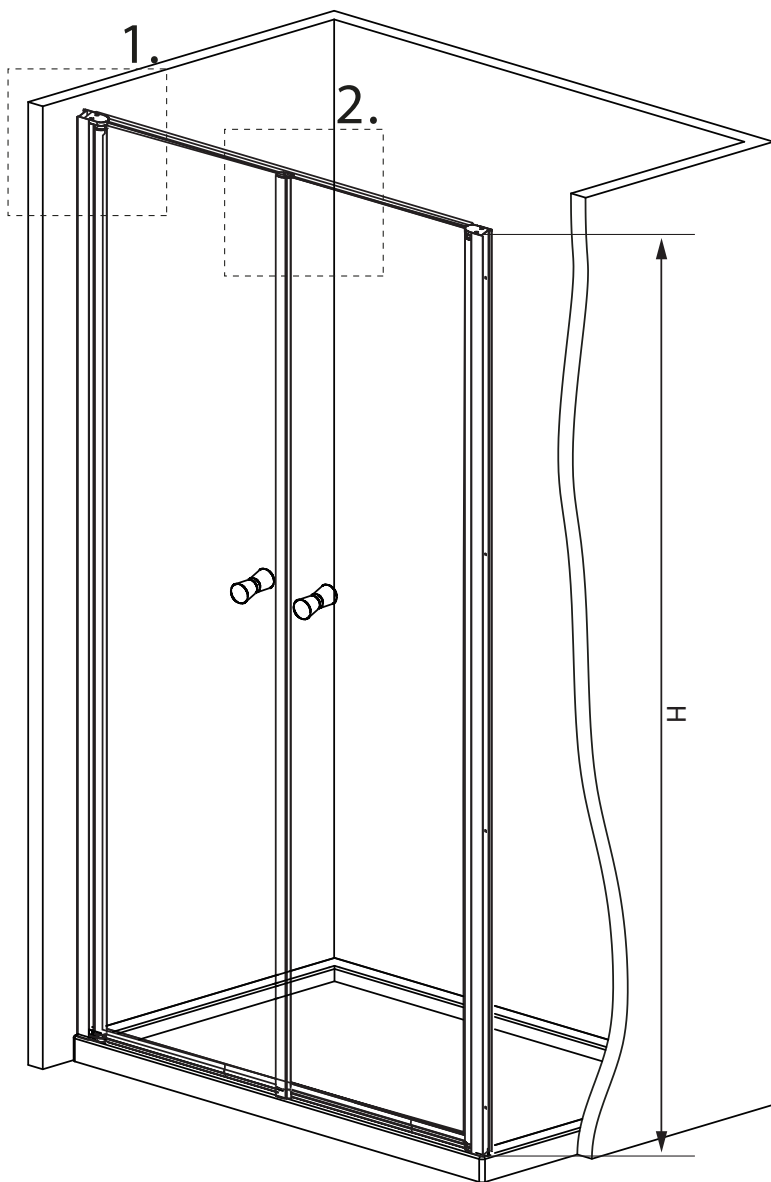

Pacific

Type de Paroi

Largeur

Hauteur

Matériaux

Épaisseur du verre

Colisage

PMR

Étanchéité

Pivotante double

120 cm
extensibilité +/- 2 cm

190 cm

Verre trempé sécurité / Profilés Alu
Chromé

6 mm

En Kit

Oui

Système STOP WATER

Modèle	X	B	D	H
Pacific	1180 - 1220	536	1075	1900