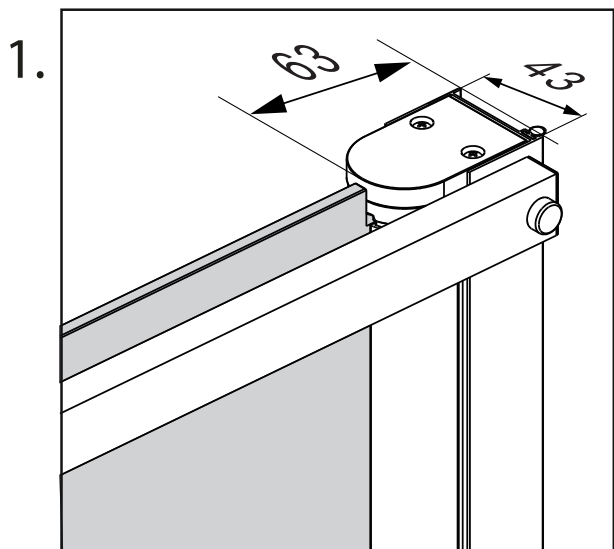

Modèle	X	B	D	H
Pacific	1180 - 1220	536	1075	1900