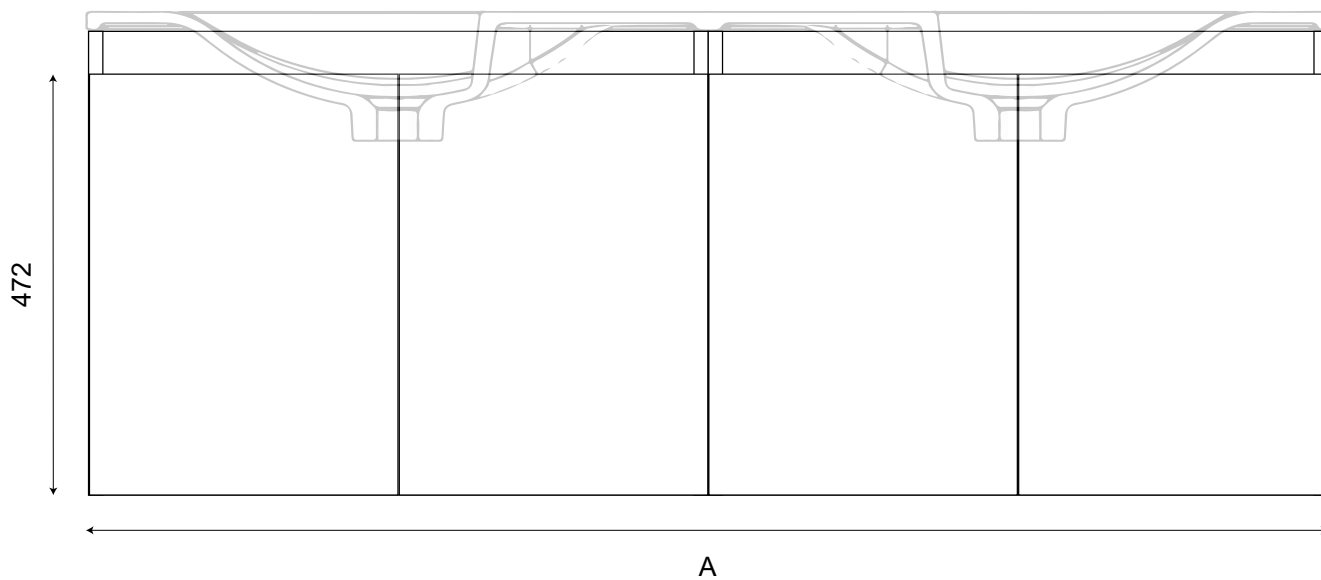

Dimensions de la vasque

Colisage

Meuble avec portes

Panneaux SUPERPAN laqué ou mél.

119,5 - 139,5 cm

45,5 cm

52 cm

Cambrian Oak, Blanc, Anthracite

Laqué (couleurs unies) ou mélaminé structuré bois (Oak)

L x 46 cm

Monté

Coloris

Cambrian
Oak

Blanc

Anthracite

Options de supports

- Support Cache tuyaux blanc
(H33xL50xP25)

- Pieds carrés (H33xL4xP4)

Version	A
120	1195 mm
140	1395 mm