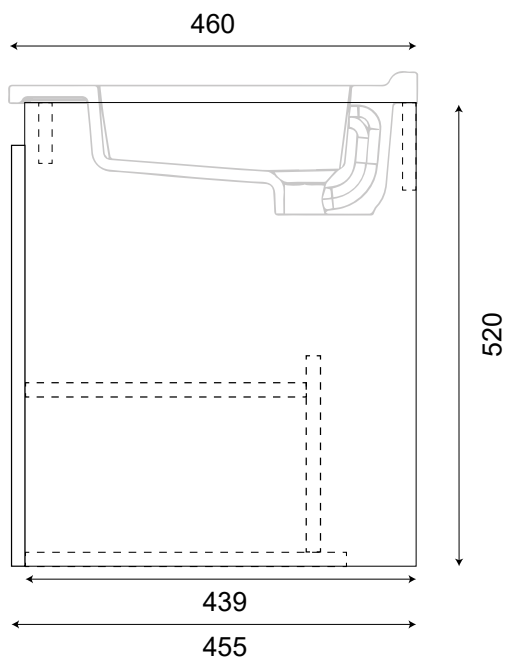

Proline 120- 140

Type de meuble

Matière

Largeur

Profondeur

Hauteur

Couleur

Finition & ref coloris

Dimensions de la vasque

Colisage

Meuble avec portes

Panneaux SUPERPAN laqué ou mél.

119,5 - 139,5 cm

45,5 cm

52 cm

Cambrian Oak, Blanc, Anthracite

Laqué (couleurs unies) ou mélaminé structuré bois (Oak)

L x 46 cm

Monté

Coloris

Cambrian
Oak

Blanc

Anthracite

Options de supports

- Support Cache tuyaux blanc
(H33xL50xP25)

- Pieds carrés (H33xL4xP4)

Version	A
120	1195 mm
140	1395 mm