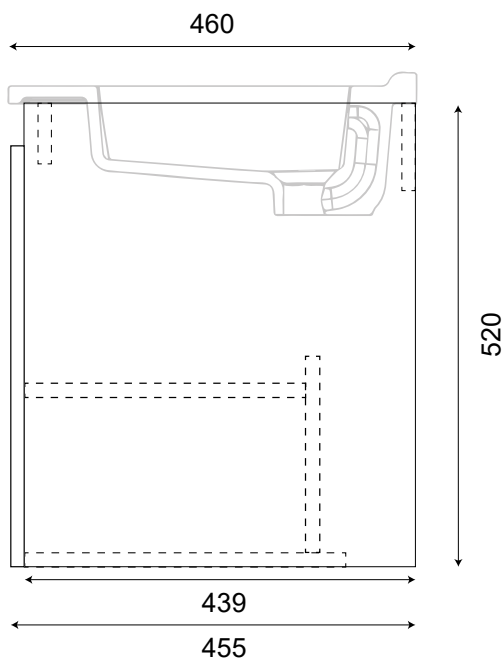

Dimensions de la vasque

Colisage

Meuble avec portes

Panneaux SUPERPAN laqué ou mél.

60 - 70 - 80 cm

45,5 cm

52 cm

Cambrian Oak, Blanc, Anthracite

Laqué (couleurs unies) ou mélaminé structuré bois (Oak)

L x 46 cm

Monté

Coloris

Cambrian
Oak

Blanc

Anthracite

Options de supports

- Support Cache tuyaux blanc (H33xL50xP25)

- Pieds carrés (H33xL4xP4)

Version	A
60	595 mm
70	695 mm
80	795 mm