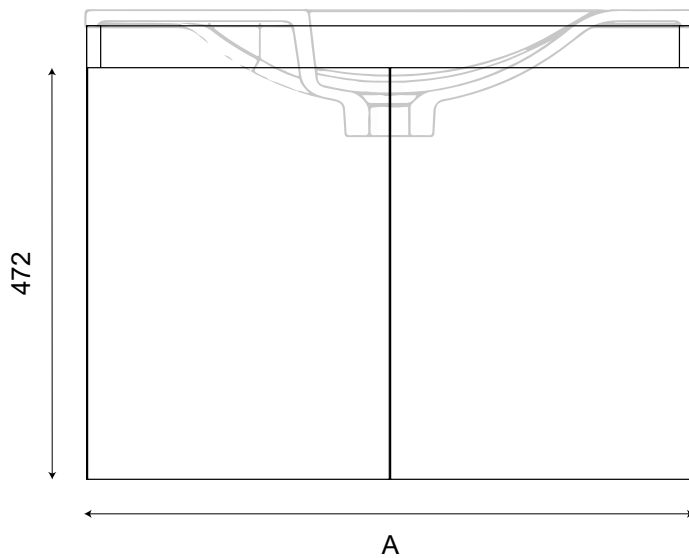

Dimensions de la vasque

Colisage

Meuble avec portes

Panneaux SUPERPAN laqué ou mél.

60 - 70 - 80 cm

45,5 cm

52 cm

Cambrian Oak, Blanc, Anthracite

Laqué (couleurs unies) ou mélaminé structuré bois (Oak)

L x 46 cm

Monté

Coloris

Cambrian
Oak

Blanc

Anthracite

Options de supports

- Support Cache tuyaux blanc (H33xL50xP25)

- Pieds carrés (H33xL4xP4)

Version	A
60	595 mm
70	695 mm
80	795 mm