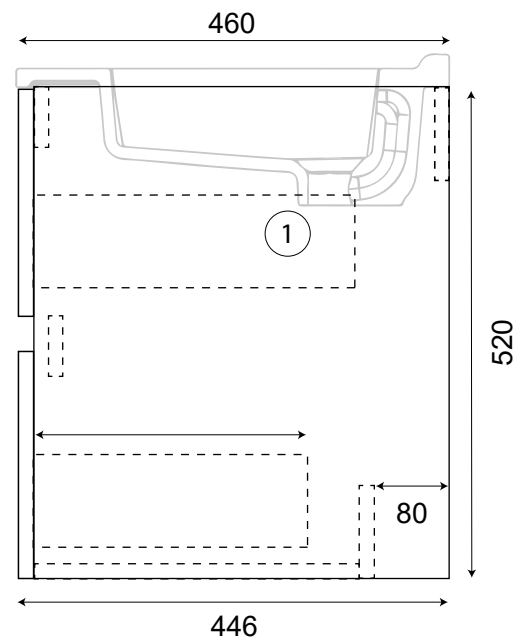

Rosaly 120 - 140

Type de meuble

Meuble avec tiroirs

Matière

Panneaux SUPERPAN

Largeur

118,8 - 138,8 cm

Profondeur

44.6 cm

Hauteur

52 cm

Couleur

Blanc - Cambrian Oak - Anthracite

Finition & ref coloris

Laqué (couleurs unies) ou mélaminé structuré bois (Oak)

PMR

Non

Colisage

Monté

Dimensions de la vasque

L x 46 cm

Coloris

Blanc

Cambrian
Oak

Anthracite

Options de supports

- Support Cache tuyaux blanc
(H33xL50xP25)

- Pieds carrés (H33xL4xP4)

Variation possible de l'intérieur du tiroir, en fonction de la série de production.

Version	A
120	1188 mm
140	1388 mm