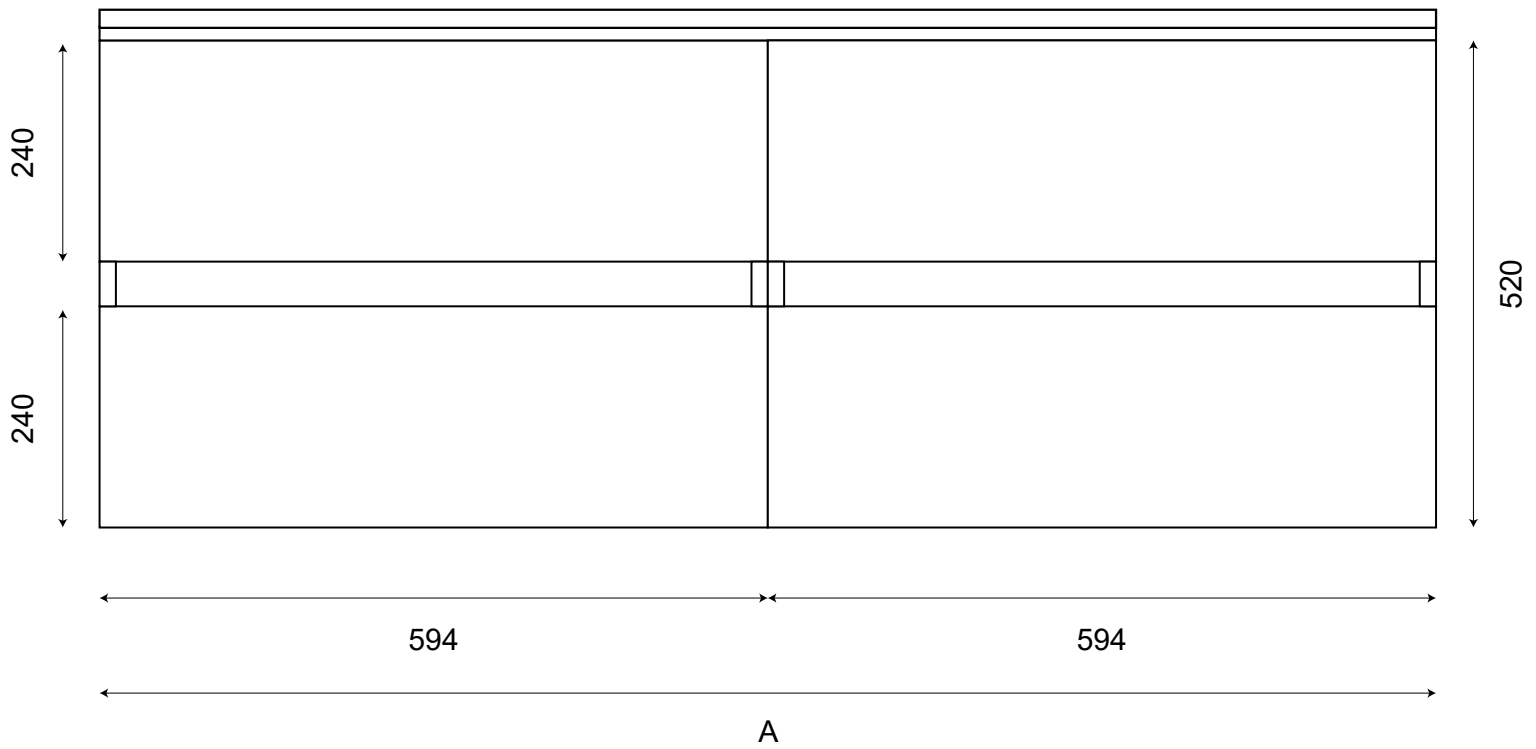

Rosaly 120 - 140

Type de meuble

Meuble avec tiroirs

Matière

Panneaux SUPERPAN

Largeur

118,8 - 138,8 cm

Profondeur

44.6 cm

Hauteur

52 cm

Couleur

Blanc - Cambrian Oak - Anthracite

Finition & ref coloris

Laqué (couleurs unies) ou mélaminé structuré bois (Oak)

PMR

Non

Colisage

Monté

Dimensions de la vasque

L x 46 cm

Coloris

Blanc

Cambrian
Oak

Anthracite

Options de supports

- Support Cache tuyaux blanc
(H33xL50xP25)

- Pieds carrés (H33xL4xP4)

Variation possible de l'intérieur du tiroir, en fonction de la série de production.

Version	A
120	1188 mm
140	1388 mm