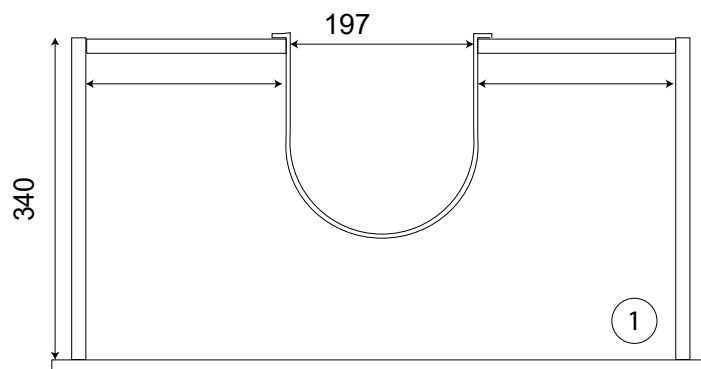

44.6 cm

Hauteur

52 cm

Couleur

Blanc - Cambrian Oak - Anthracite

Finition & ref coloris

Laqué (couleurs unies) ou mélaminé structuré bois (Oak)

PMR

Non

Colisage

Monté

Dimensions de la vasque

L x 46 cm

Coloris

Blanc

Cambrian
Oak

Anthracite

Options de supports

- Support Cache tuyaux blanc
(H33xL50xP25)

- Pieds carrés (H33xL4xP4)

Variation possible de l'intérieur du tiroir, en fonction de la série de production.

Version	A
120	1188 mm
140	1388 mm