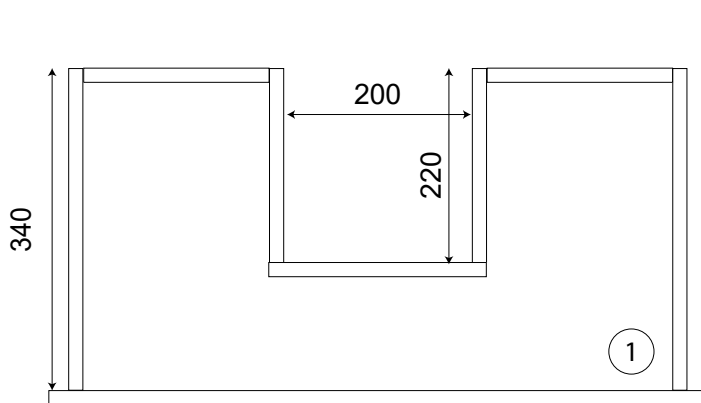

Rosaly 120 - 140

Type de meuble

Meuble avec tiroirs

Matière

Panneaux SUPERPAN

Largeur

118,8 - 138,8 cm

Profondeur

44.6 cm

Hauteur

52 cm

Couleur

Blanc - Cambrian Oak - Anthracite

Finition & ref coloris

Laqué (couleurs unies) ou mélaminé structuré bois (Oak)

PMR

Non

Colisage

Monté

Dimensions de la vasque

L x 46 cm

Coloris

Blanc

Cambrian
Oak

Anthracite

Options de supports

- Support Cache tuyaux blanc
(H33xL50xP25)

- Pieds carrés (H33xL4xP4)

Variation possible de l'intérieur du tiroir, en fonction de la série de production.

Version	A
120	1188 mm
140	1388 mm