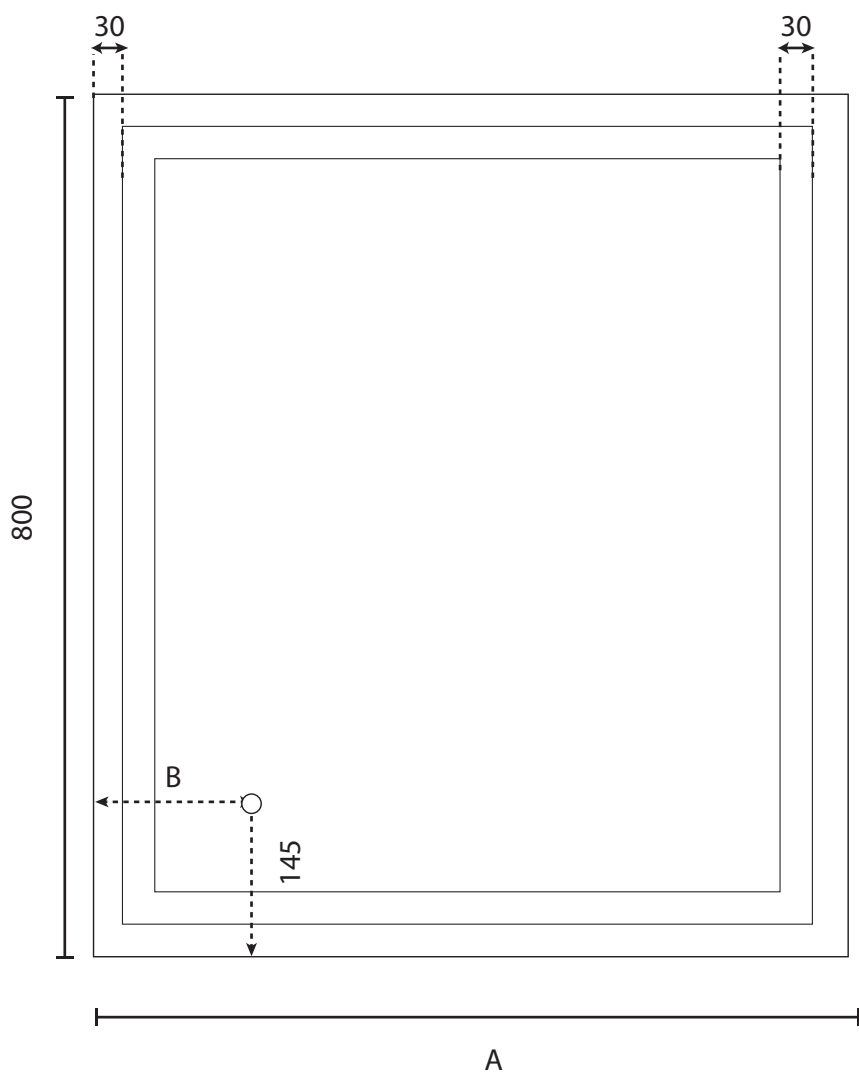

## Vista

Catégorie	Miroir Led intégré
Hauteur	80 cm
Largeur	60 - 70 - 80 - 90 -120 - 124 -140 cm
Forme	Rectangulaire
Interrupteur sensible	Oui
Timer	Non
Anti-buée	Oui
Puissance d'éclairage	10.8 W / 220-240V
Lumière Blanche	Blanc - 6000k
Normes	Classe 2 - IP44

	A	B
Vista 70	700	145
Vista 80	800	145
Vista 120	1200	600
Vista 140	1400	700