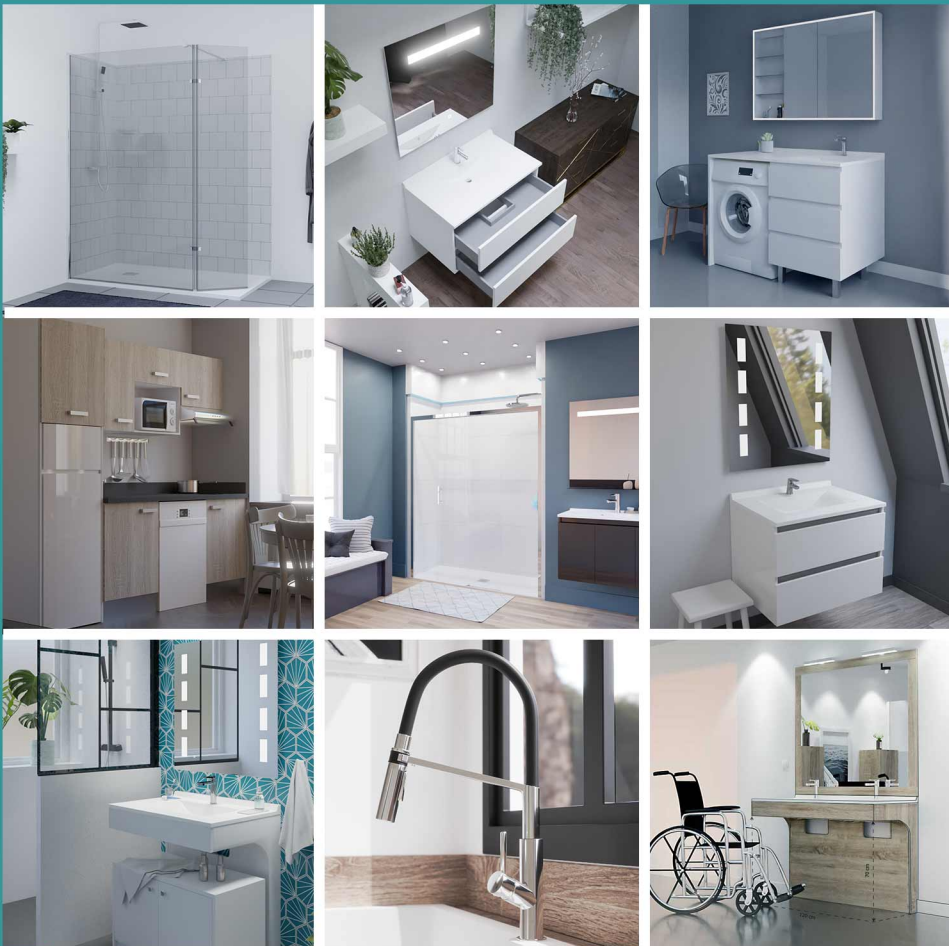

# 2024

 **CRÉAZUR  
FRANCE**

Concepteur de cuisines et bains

Référence*	Dénomination*	Caractéristiques*	Ppi*	Ectx
<b>MEUBLES (CAISSON + FACADE)</b>				
HO02_80CH	CAISS. HORIZON 80 - CHENE DORE	Caisson & façades MDF/PPM, laminé pvc chêne, rainurage horizontal, prof. 46cm	454 €	1,83 €
VE02_90CH	CAISS. VERTIGO 90 - CHENE CLAIR	Caisson & façades MDF/PPM, laminé pvc chêne, rainurage vertical, prof. 46cm	521 €	2,62 €
PTVER90B	TOP. VERTIGO 90 - BLANC	Plan sous vasque en marbre artificiel, obligatoire avec VERTIGO 90.	151 €	0,00 €
VE02_120CH	CAISS. VERTIGO 120 - CHENE CLAIR	Caisson & façades MDF/PPM, laminé pvc rainurage vertical, prof. 46cm	582 €	2,62 €
PTVER120B	TOP. VERTIGO 120 - BLANC	Plan sous vasque en marbre artificiel, obligatoire avec VERTIGO 120.	175 €	0,00 €
PE02_80NM	CAISS. PEARL 80 - NOIR MAT	Caisson & façades MDF/PPM, laminé pvc noir mat, prof. 46cm	514 €	2,62 €
AY02_120BH_D	CAISS. ALYA 100 - BLANC & CHENE - DROIT	Caisson Blanc PPM, façades PPM Hêtre, Pieds massif, vasque à droite, prof. 55cm	712 €	2,62 €
AY02_120BH_G	CAISS. ALYA 120 - BLANC/HÊTRE - GAUCHE	Caisson Blanc PPM, façades PPM Hêtre, Pieds massif, vasque à gauche, prof. 55cm	712 €	2,62 €
KL02_100BM	#CAISS. KLASS 100 - BLANC*	Caisson & façades en panneaux de particules 18mm, laqué BLANC mat, prof. 50cm	944 €	3,50 €
KL02_SCT60BM	#Support Cache Tuyau KLASS 60 - BLANC*	Support cache tuyaux pour KLASS, 18mm laqué Blanc mat, 60cm	83 €	0,22 €
AN02_90BCH-D	CAISS. ANDY 100 - BLANC & CHENE - DROIT	Caisson & façades PPM 18mm, CHENE, PET BLANC, Vasque à Droite, prof. 55cm	520 €	1,83 €
AN02_90BCH-G	CAISS. ANDY 100 - BLANC & CHENE - GAUCHE	Caisson & façades PPM 18mm, CHENE, PET BLANC, Vasque à Gauche, prof. 55cm	520 €	1,83 €
ARL02_70BL	CAISS. ARLEQUIN 70 - BLANC	Caisson & façades SUPERPAN 16mm, laqué BLANC + 2 traverses blanches	387 €	1,83 €
AROP1_70CH	TRAVERSES x2 - GRISES	Traverses MDF PET 18mm, lot de 2, GRISES - Selon fournisseur du caisson	41 €	0,12 €
AROP1_70NO	TRAVERSES x2 - NOIRES	Traverses MDF PET 18mm, lot de 2, NOIRES - Selon fournisseur du caisson	41 €	0,12 €
RYS02_60BL	CAISS. ROSALY 60 - BLANC	Caisson & façades SUPERPAN 16mm laqué BLANC brillant, prof.46cm	281 €	1,83 €
RYS02_70BL	CAISS. ROSALY 70 - BLANC	Caisson & façades SUPERPAN 16mm laqué BLANC brillant, prof.46cm	294 €	1,83 €
RYS02_80BL	CAISS. ROSALY 80 - BLANC	Caisson & façades SUPERPAN 16mm laqué BLANC brillant, prof.46cm	306 €	1,83 €
RYS02_120BL	CAISS. ROSALY 120 - BLANC	Caisson & façades SUPERPAN 16mm laqué BLANC brillant, prof.46cm	554 €	3,50 €
ROM02_90BL	CAISS. ROMY 90 - BLANC, prof.55	Caisson & façades SUPERPAN 16mm laqué Blanc brillant, prof. 55cm	409 €	1,83 €
RYS02_70AN	#CAISS. ROSALY 70 - GRIS *	Caisson & façades SUPERPAN 16mm laqué GRIS brillant, prof.46cm	386 €	1,83 €
RYS02_80AN	#CAISS. ROSALY 80 - GRIS *	Caisson & façades SUPERPAN 16mm laqué GRIS brillant, prof.46cm	402 €	1,83 €
RYS02_70CO	CAISS. ROSALY 70 - OAK	Caisson & façades SUPERPAN 16mm Mèlaminé OAK (Bois), prof.46cm	300 €	1,83 €
RYS02_80CO	CAISS. ROSALY 80 - OAK	Caisson & façades SUPERPAN 16mm Mèlaminé OAK (Bois), prof.46cm	310 €	1,83 €
RYS02_120CO	CAISS. ROSALY 120 - OAK	Caisson & façades SUPERPAN 16mm Mèlaminé OAK (Bois), prof.46cm	563 €	3,50 €
PR02_60BL	CAISS. PROLINE 60 - BLANC	Caisson mèlaminé & portes laquées, SUPERPAN 16mm BLANC brillant, prof.46cm	185 €	1,25 €
PR02_70BL	CAISS. PROLINE 70 - BLANC	Caisson mèlaminé & portes laquées, SUPERPAN 16mm BLANC brillant, prof.46cm	195 €	1,25 €
PR02_80BL	CAISS. PROLINE 80 - BLANC	Caisson mèlaminé & portes laquées, SUPERPAN 16mm BLANC brillant, prof.46cm	225 €	1,25 €
PR02_120BL	CAISS. PROLINE 120 - BLANC	Caisson mèlaminé & portes laquées, SUPERPAN 16mm BLANC brillant, prof.46cm	297 €	2,62 €
PR02_60AN	#CAISS. PROLINE 60 - GRIS *	Caisson & portes SUPERPAN 16mm laqué GRIS brillant, prof.46cm	266 €	1,25 €
PR02_70AN	#CAISS. PROLINE 70 - GRIS *	Caisson & portes SUPERPAN 16mm laqué GRIS brillant, prof.46cm	285 €	1,25 €
PR02_80AN	#CAISS. PROLINE 80 - GRIS *	Caisson & portes SUPERPAN 16mm laqué GRIS brillant, prof.46cm	291 €	1,83 €
PR02_120AN	#CAISS. PROLINE 120 - GRIS *	Caisson & portes SUPERPAN 16mm laqué GRIS brillant, prof.46cm	416 €	2,62 €
PR02_60CO	#CAISS. PROLINE 60 - OAK*	Caisson & portes SUPERPAN 16mm mèlaminé OAK (Bois), prof.46cm	198 €	1,25 €
PR02_70CO	CAISS. PROLINE 70 - OAK	Caisson & portes SUPERPAN 16mm mèlaminé OAK (Bois), prof.46cm	203 €	1,25 €
PR02_80CO	CAISS. PROLINE 80 - OAK	Caisson & portes SUPERPAN 16mm mèlaminé OAK (Bois), prof.46cm	212 €	1,25 €
PR02_120CO	CAISS. PROLINE 120 - OAK	Caisson & portes SUPERPAN 16mm mèlaminé OAK (Bois), prof.46cm	325 €	2,62 €
ECS02_60BL	CAISS. ECOLINE 60 - BLANC	Caisson mèlaminé & portes laquées, SUPERPAN 16mm BLANC brillant, prof.46cm	209 €	1,25 €
ECS02_70BL	CAISS. ECOLINE 70 - BLANC	Caisson mèlaminé & portes laquées, SUPERPAN 16mm BLANC brillant, prof.46cm	216 €	1,83 €
ECS02_80BL	CAISS. ECOLINE 80 - BLANC	Caisson mèlaminé & portes laquées, SUPERPAN 16mm BLANC brillant, prof.46cm	225 €	1,83 €
ID02_60B_F	CAISS. IDEA 60 FLAT- BLANC	Caisson & façades à monter en PP Blanc Brillant, 18mm, prof. 63cm	350 €	2,62 €
ID02_60B	#CAISS. IDEA 60 - BLANC - CM*	Caisson & façades déjà monté, en PP Blanc Brillant, 18mm, prof. 63cm	395 €	2,62 €
IDOP1_JAB	CAISS. JAMBAGE IDEA 124 LL - BLANC	Panneau 18mm laqué BLANC brillant, prof. 63cm	38 €	0,55 €
ID02_60CO_F	CAISS. IDEA 60 FLAT - OAK	Caisson & façades à monter en PP OAK, 18mm, prof. 63cm	379 €	2,62 €
ID02_60CO	#CAISS. IDEA 60 - OAK - CM*	Caisson & façades déjà monté, en PP OAK, 18mm, prof. 63cm	433 €	2,62 €
IDOP1_JACO	CAISS. JAMBAGE IDEA 124 LL - OAK	Panneau 18mm laqué OAK, prof. 63cm	39 €	0,55 €
KOS02_60BLC	CAISS. KORA 60 - BLANC	Caisson & façades SUPERPAN 16mm laqué BLANC brillant, prof. 63cm	553 €	2,62 €
KOOP1_JABL	CAISS. JAMBAGE KORA 124 LL - BLANC	Panneau SUPERPAN 16mm laqué BLANC brillant, prof. 63cm	77 €	0,55 €
KOS02_60CO	CAISS. KORA 60 - OAK	Caisson & façades SUPERPAN 16mm mèlaminé OAK (Bois), prof. 63cm	532 €	2,62 €
KOOP1_JACO	CAISS. JAMBAGE KORA 124LL - OAK	Panneau SUPERPAN 16mm mèlaminé OAK (Bois), prof. 63cm	74 €	0,55 €
EPS02_70BL	CAISS. EPURE 70 - PMR - BLANC	Corps de meuble PPM 18mm BLANC brillant, prof. 55cm	219 €	1,25 €
EPS02_80BL	CAISS. EPURE 80 - PMR - BLANC	Corps de meuble PPM 18mm BLANC brillant, prof. 55cm	243 €	1,25 €
EPS02_90BL	CAISS. EPURE 90 - PMR - BLANC	Corps de meuble PPM 18mm BLANC brillant, prof. 55cm	256 €	1,25 €
EPS02_120BL	CAISS. EPURE 120 - PMR - BLANC	Corps de meuble MDF 16mm laqué BLANC, prof.55cm	370 €	1,83 €
ALS02_70CO	CAISS. ALTEA 70 - PMR - OAK	Corps de meuble PPM 18mm Oak Structuré, prof. 55cm	216 €	1,25 €
ALS02_80CO	CAISS. ALTEA 80 - PMR - OAK	Corps de meuble PPM 18mm Oak Structuré, prof. 55cm	231 €	1,25 €
ALS02_90CO	CAISS. ALTEA 90 - PMR - OAK	Corps de meuble PPM 18mm Oak Structuré, prof. 55cm	245 €	1,25 €
ALS02_120CO	CAISS. ALTEA 120 - PMR - OAK	Corps de meuble PPM 18mm Oak Structuré, prof. 55cm	293 €	1,83 €
ALS02_140CO	#CAISS. ALTEA 140 - PMR - OAK *	Corps de meuble MDF 16mm mèlaminé OAK (Bois), prof.55cm	426 €	1,25 €
EPOP1_70BL	MOBIROUL 70 - BLANC	Caisson & portes PPM 18mm BLANC brillant, prof. 38cm	240 €	1,25 €
EPOP1_80BL	MOBIROUL 80 - BLANC	Caisson & portes PPM 18mm BLANC brillant, prof. 38cm	252 €	1,83 €
EPOP1_90BL	#MOBIROUL 90 - BLANC *	Caisson & portes PPM 18mm BLANC brillant, prof. 38cm	313 €	1,83 €
ALOP1_70CO	MOBIROUL 70 - OAK	Caisson PPM 18mm Oak Structuré & porte PPM 18mm blanc brillant, prof. 38cm	233 €	1,83 €
ALOP1_80CO	MOBIROUL 80 - OAK	Caisson PPM 18mm Oak Structuré & porte PPM 18mm blanc brillant, prof. 38cm	244 €	1,83 €
ALOP1_90CO	#MOBIROUL 90 - OAK *	Caisson PPM 18mm Oak Structuré & porte PPM 18mm blanc brillant, prof. 38cm	251 €	1,83 €
SAF00_42B	MEUBL. SAFIA - CAISSON+VASQ.+MIR. - BLANC	Caisson & porte PP 18mm mèlaminé Blanc brillant + Vasque + Miroir (sans lum.)	255 €	1,83 €
SAF00_42G	#MEUBL. SAFIA - CAISSON+VASQ.+MIR. - GRIS*	Caisson & porte PP 18mm mèlaminé Gris + Vasque + Miroir (sans lum.)	255 €	1,83 €
SAF00_42CO	MEUBL. SAFIA - CAISSON+VASQ.+MIR. - OAK	Caisson & porte PP 18mm mèlaminé OAK + Vasque + Miroir (sans lum.)	255 €	1,83 €
<b>MEUBLES COMPLET (CAISSON + FACADES + VASQUE)</b>				
PRM00_70ANH	#MEUBL. PROLINE 70, façades Gris brillant + Vasque - COMPLET *		529 €	5,25 €
PRM00_80ANH	#MEUBL. PROLINE 80, façades Gris brillant + Vasque - COMPLET *		566 €	5,25 €
PRM00_80COH	#MEUBL. PROLINE 80, mèlaminé Cambrian Oak + Vasque - COMPLET *		490 €	5,25 €
<b>MEUBLES INOX (CAISSON + FACADES)</b>				
ROS02_60BM	CAISS. ROSINOX 60 - BLANC MAT	Caisson & façades INOX double paroi, finition laqué BLANC MAT	671 €	1,25 €
ROS02_60CH	CAISS. ROSINOX 60 - CHENE	Caisson & façades INOX double paroi, finition aspect CHENE	671 €	1,25 €
ROS02_60GM	CAISS. ROSINOX 60 - GRIS CLAIR MAT	Caisson & façades INOX double paroi, finition laqué GRIS clair mat	671 €	1,25 €
ROS02_70BM	CAISS. ROSINOX 70 - BLANC MAT	Caisson & façades INOX double paroi, finition laqué BLANC MAT	691 €	1,25 €
ROS02_70CH	CAISS. ROSINOX 70 - CHENE	Caisson & façades INOX double paroi, finition aspect CHENE	691 €	1,25 €
ROS02_70GM	CAISS. ROSINOX 70 - GRIS CLAIR MAT	Caisson & façades INOX double paroi, finition laqué GRIS clair mat	691 €	1,25 €
ROS02_80BM	CAISS. ROSINOX 80 - BLANC MAT	Caisson & façades INOX double paroi, finition laqué BLANC MAT	713 €	1,46 €